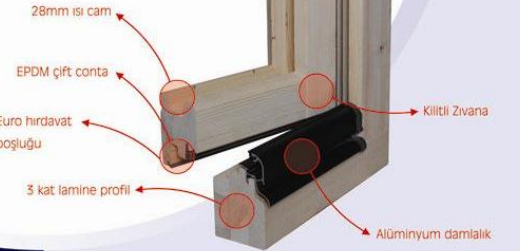

blue win

Unimat 500

Unicontrol 6

doğaldır

dekoratiftir

bakımı kolaydır

DIN 58 NORMU

yalıtımı maksimum düzeydedir

uzun ömürlüdür

kolay deforme olmaz

DIN 68 NORMU

IV68 PERFAZLI

IV68 KASALI

Ahşap pencere özellikleri

DIN 58 ve DIN 68 normunda üretilen pencereler avrupa standartlarına uygundur. Üretimde kullanılan çam, meranti, kestane, sapelli vb. gibi ahşaplar fırınlanarak nem oranı %8 - 12 arasında düşürülmektedir. Tüm pencerelerde kullanılan ahşaplar 3 kat laminedir. Pencere birleşimleri kilitli zivana sistemidir, hiçbir şekilde metal birleşim kullanılmamaktadır. DIN 58'de ısı cam boşluğu 18mm, DIN 68'de ısı cam boşluğu 28mm'dir. Cam çitalarında silikon-kanalı mevcuttur. Din 58 normunda tek conta, DIN 68 normunda çift conta uygulaması kullanılmaktadır. Kullanılan bu contalar ithal contalardır. Ses, toz ve su yalıtımı sağlamaktadır. Tüm pencerelerde euro normlu aksesuarlar kullanılmaktadır ve her türlü açılıma imkan vermektedir. DIN 58 ve 68 normunda kullanılan alüminyum damlalıklar standart tek tipdir. Bu iki norm detay olarak aynıdır sadece profil genişliği farklıdır. Pencerelerde kullanılan boyalar dayanıklı ve uzun ömürlü özel su bazlı ahşap boyalardır. İmalatta kullanılan makine parkı, son teknoloji ürünü olan bilgisayar kontrollü kurutma fırını, altec lamine presi, weining unimat, weining unicontrol, pencere çatki presi ve benzeri gibi makinalarla seri ve tek işlerde sorunsuz çözümler sunar.