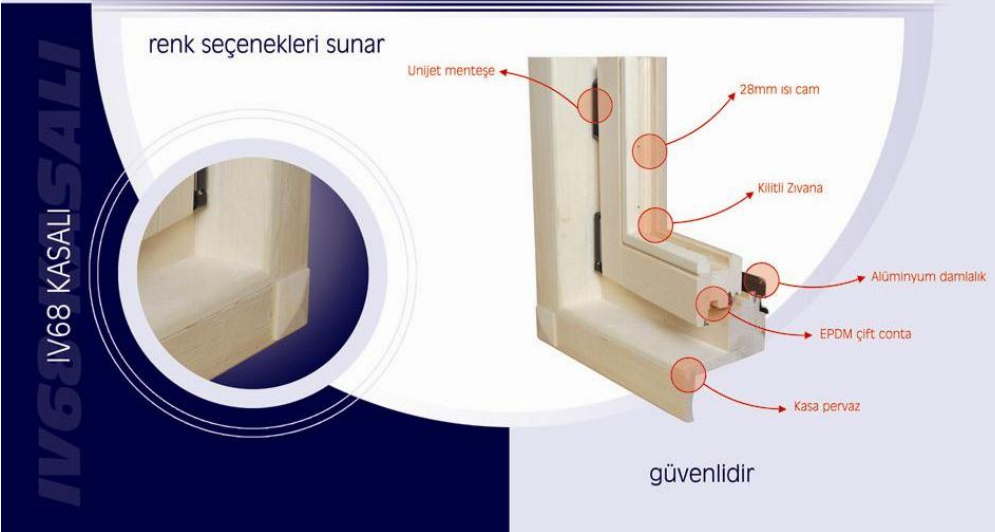

uzun ömürlüdür

kolay deforme olmaz

DIN 68 NORMU

IV68 PERFAZLI

IV68 KASALI

Ahşap pencere özellikleri

DIN 58 ve DIN 68 normunda üretilen pencereler avrupa standartlarına uygundur. Üretimde kullanılan çam, meranti, kestane, sapelli vb. gibi ahşaplar fırınlanarak nem oranı %8 - 12 arasında düşürülmektedir. Tüm pencerelerde kullanılan ahşaplar 3 kat laminedir. Pencere birleşimleri kilitli zivana sistemidir, hiçbir şekilde metal birleşim kullanılmamaktadır. DIN 58'de ısı cam boşluğu 18mm, DIN 68'de ısı cam boşluğu 28mm'dir. Cam çitalarında silikon-kanalı mevcuttur. Din 58 normunda tek conta, DIN 68 normunda çift conta uygulaması kullanılmaktadır. Kullanılan bu contalar ithal contalardır. Ses, toz ve su yalıtımı sağlamaktadır. Tüm pencerelerde euro normlu aksesuarlar kullanılmaktadır ve her türlü açılıma imkan vermektedir. DIN 58 ve 68 normunda kullanılan alüminyum damlalıklar standart tek tipdir. Bu iki norm detay olarak aynıdır sadece profil genişliği farklıdır. Pencerelerde kullanılan boyalar dayanıklı ve uzun ömürlü özel su bazlı ahşap boyalardır. İmalatta kullanılan makine parkı, son teknoloji ürünü olan bilgisayar kontrollü kurutma fırını, altec lamine presi, weining unimat, weining unicontrol, pencere çatki presi ve benzeri gibi makinalarla seri ve tek işlerde sorunsuz çözümler sunar.